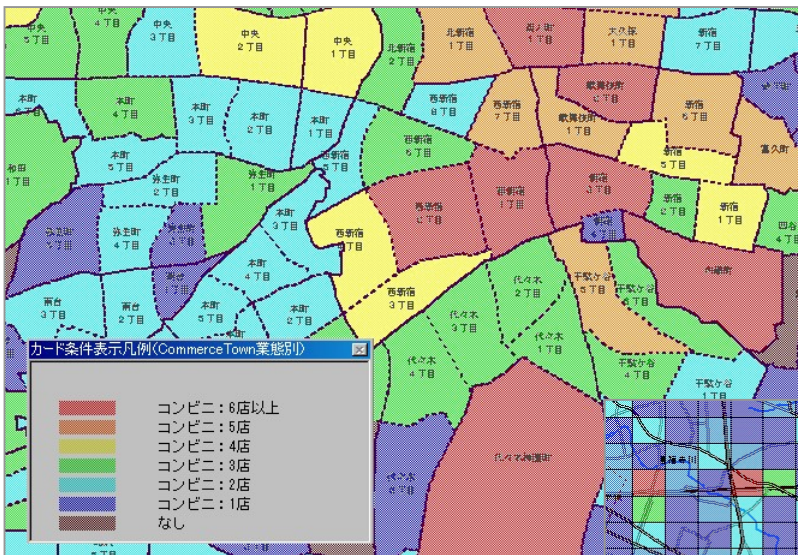

Commerce 商業統計

全国町丁目別商業統計データベース／全国メッシュ別商業統計データベース

エリアマーケティングに各種データ町丁目別表示にと多方面でご好評を頂いておりますTown(全国町丁目・字界データベース) マッチング用データベースとして、統計データベースシリーズをリリース致しております。

卸売業、小売業の事業所を対象に、主として小売業に関する事業所数、年間商品販売額、売場面積等について、規模別(従業者、年間商品販売額階級別等)、産業別、業態別(スーパー、百貨店等)に集計したデータベースです。

Town全国町丁目・字界データベースマッチング版の「Commerce for Town」とメッシュ版の「Commerce Mesh」がございます。

Commerce for Town Townとの組合せ例

Commerce Mesh Roadとの組合せ例

データベース仕様概略

①ファイル形式

MS-DOS テキスト形式
当社独自フォーマット (CSV)

②データ収録項目概略

卸売業、小売業の事業所を対象に、主として小売業に関する事業所数、年間商品販売額、売場面積等について、規模別（従業者、年間商品販売額階級別等）、産業別、業態別（スーパー、百貨店等）に集計したデータベースです。

Commerce Mesh（メッシュ版）

- 規模別データ 1kmメッシュ
- 産業別データ 1kmメッシュ
- 業態別データ 1kmメッシュ
- 1kmメッシュセット（規模別・産業別・業態別データ）
- 500mメッシュ（規模・産業・業態抜粋）
- フルセット(1kmメッシュセット・500mメッシュ集計)

※ それぞれのデータ収録指標につきましては、後述「テーブル一覧表」をご覧ください。

④統計データ調査年次

平成19年（2007年）6月1日

⑤町丁目年次

令和3年（2021年）4月末

⑥更新周期

for Town・Mesh 共通：商業統計数値・・・商業統計の都度1回（不定期）

※ 今後は経済センサス調査の都度の見込み

for Town：Town町丁目地図とのマッチング・・・毎年1回