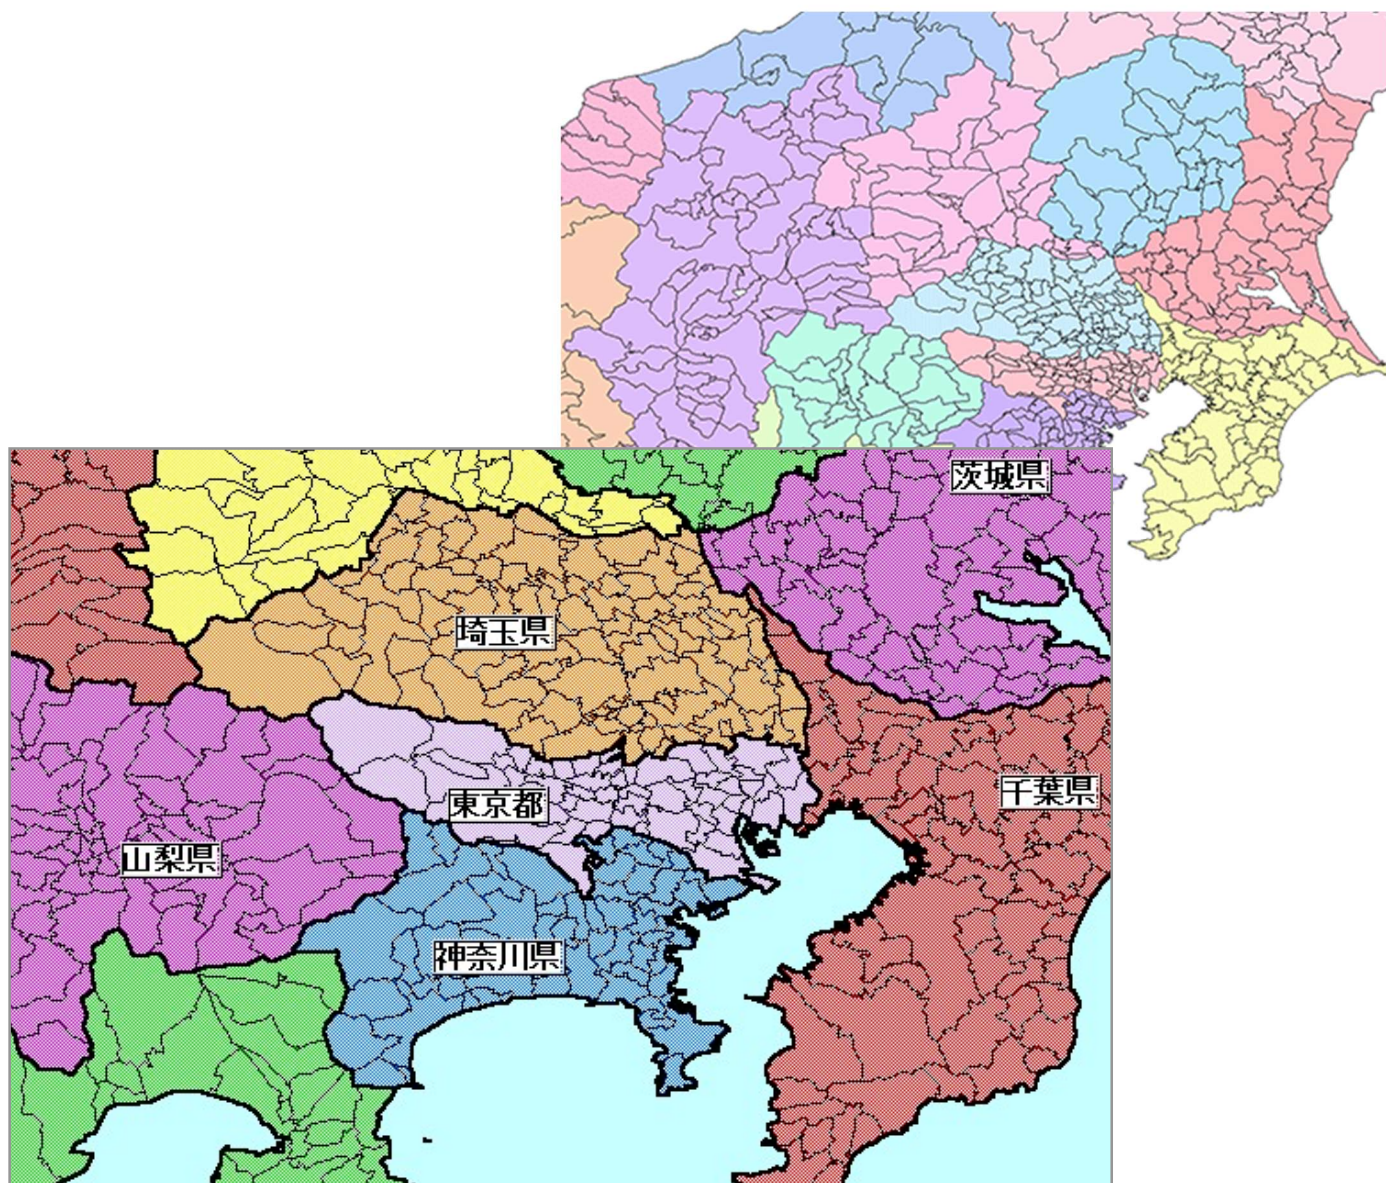

# Japan 市区町村界

全国の市区町村界データで、簡易地図として作成したものです。各市区町村別統計データの表示などに利用されています。

### ②データ収録項目概略

都道府県界  
特別区・政令指定都市界  
市区町村界  
各々の行政界ポリゴン  
代表点  
名称文字データ  
背景データ (主要湖沼)

### ③データ範囲

日本全国